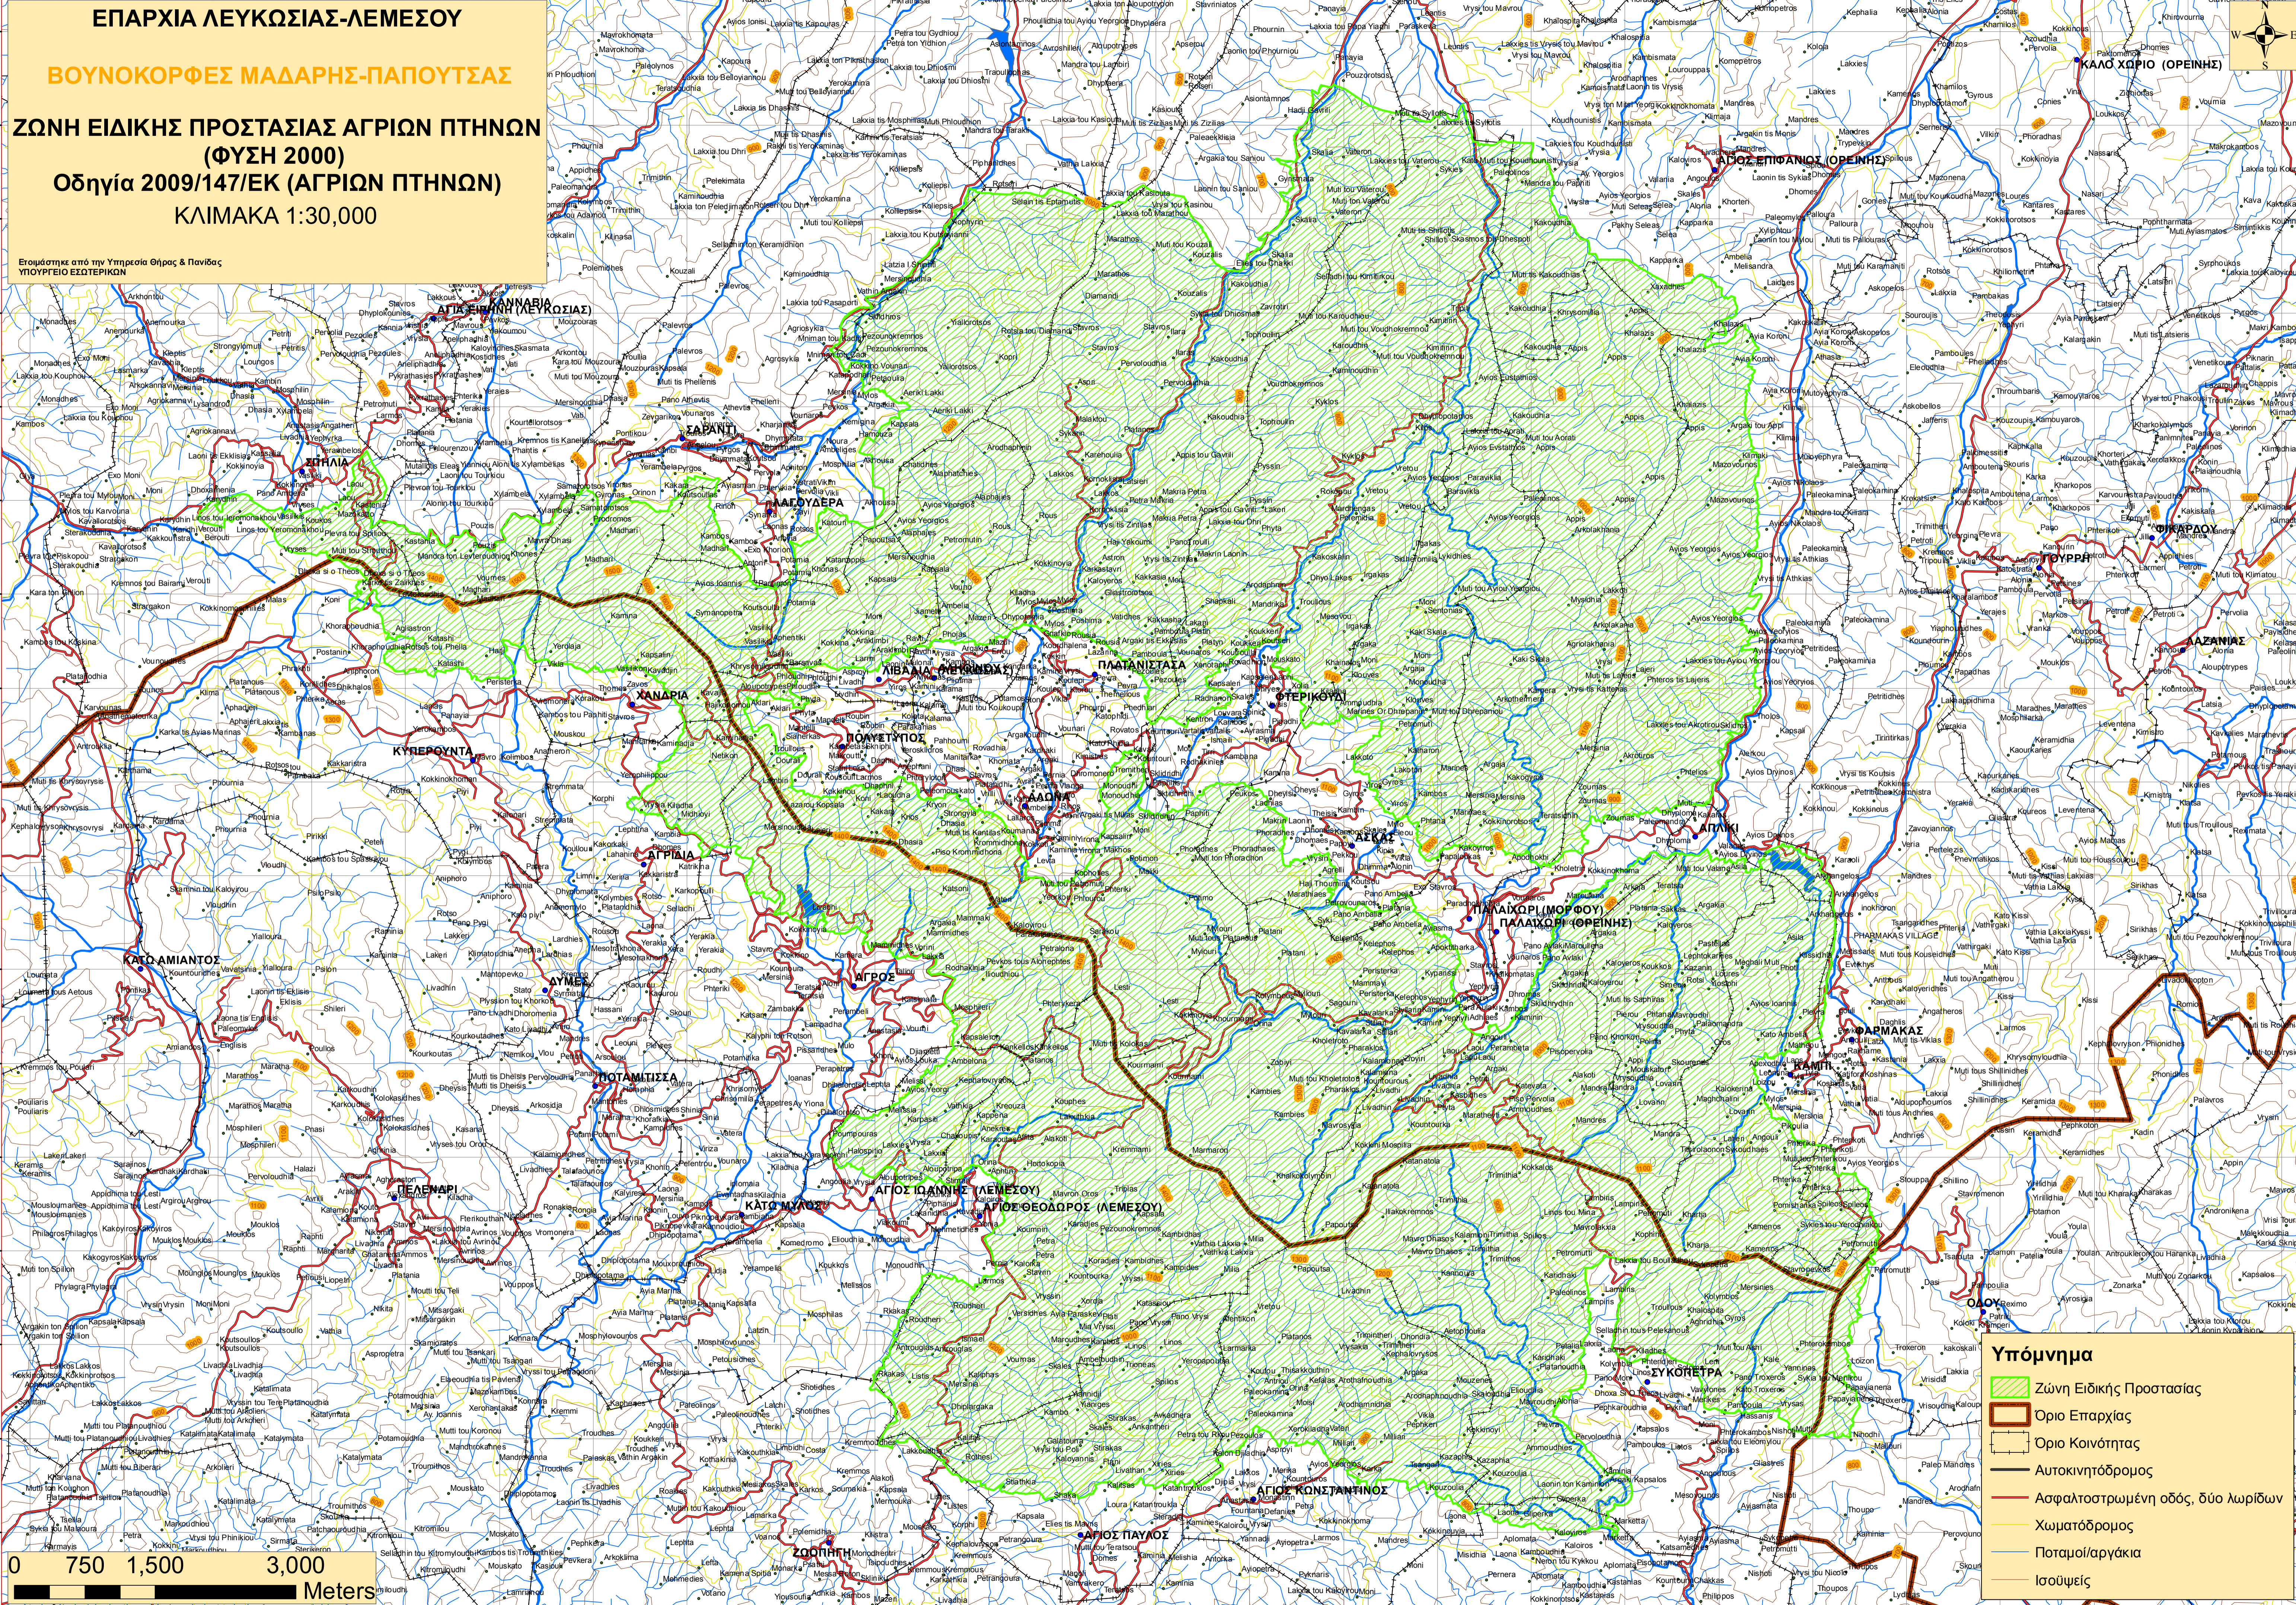

493000 494000 495000 496000 497000 498000 499000 500000 501000 502000 503000 504000 505000 506000 507000 508000 509000 510000 511000 512000 513000 514000 515000 516000 517000

ΕΠΑΡΧΙΑ ΛΕΥΚΩΣΙΑΣ-ΛΕΜΕΣΟΥ
ΒΟΥΝΟΚΟΡΦΕΣ ΜΑΔΑΡΗΣ-ΠΑΠΟΥΤΣΑΣ
ΖΩΝΗ ΕΙΔΙΚΗΣ ΠΡΟΣΤΑΣΙΑΣ ΑΓΡΙΩΝ ΠΤΗΝΩΝ
(ΦΥΣΗ 2000)
Οδηγία 2009/147/ΕΚ (ΑΓΡΙΩΝ ΠΤΗΝΩΝ)
ΚΛΙΜΑΚΑ 1:30,000

Ερωστική από την Υπηρεσία Θύρας & Πανίδας
 ΥΠΟΥΡΓΕΙΟ ΕΣΩΤΕΡΙΚΩΝ

Υπόμνημα

- Ζώνη Ειδικής Προστασίας
- Όριο Επαρχίας
- Όριο Κοινότητας
- Αυτοκινητόδρομος
- Ασφαλτοστρωμένη οδός, δύο λωρίδων
- Χωματοδρόμος
- Ποταμοί/αργάκια
- Ισούειψ

0 750 1,500 3,000
 Meters

493000 494000 495000 496000 497000 498000 499000 500000 501000 502000 503000 504000 505000 506000 507000 508000 509000 510000 511000 512000 513000 514000 515000 516000 517000